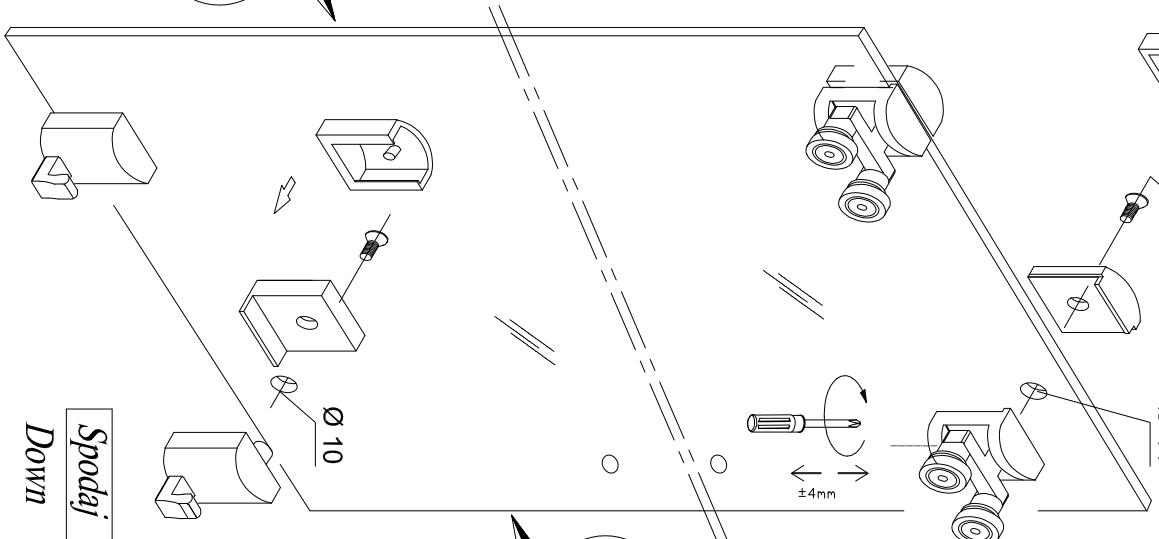

TVs 100	975 - 1000	2000	410
TVs 120	1175 - 1200	2000	510

🇸🇮 NAVODILO ZA SESTAVO
🇭🇷 UPUTSTVO ZA MONTAŽU
🇬🇧 MOUNTING INSTRUCTIONS

TV2DS PULSAR 100, 120

LEVA / LEFT

DESNA / RIGHT

LEVA / LEFT

-2-

-b-

-c-

-4-

-d-

4 x
Ø 4 x 40

4 x
Ø 4 x 40

L1925

-5-

-e-

Zgoraj
Up

Ø 11

Spodaj
Down

-6-