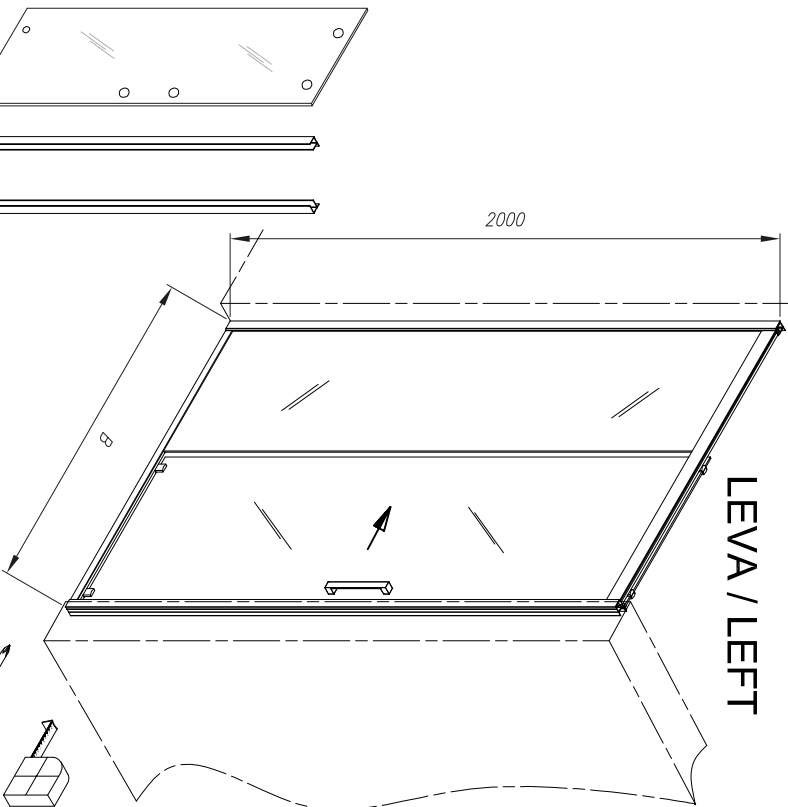

TVs 100	975 - 1000	2000	410
TVs 120	1175 - 1200	2000	510

🇸🇮 NAVODILO ZA SESTAVO
🇭🇷 UPUTSTVO ZA MONTAŽU
🇬🇧 MOUNTING INSTRUCTIONS

TV2DS PULSAR 100, 120

LEVA / LEFT

DESNA / RIGHT

LEVA / LEFT

-2-

-b-

-c-

-4-

-d-

4 x
Ø 4 x 40

4 x
Ø 4 x 40

L1925

-5-

-e-

Zgoraj
Up

Ø 11

Spodaj
Down

-6-