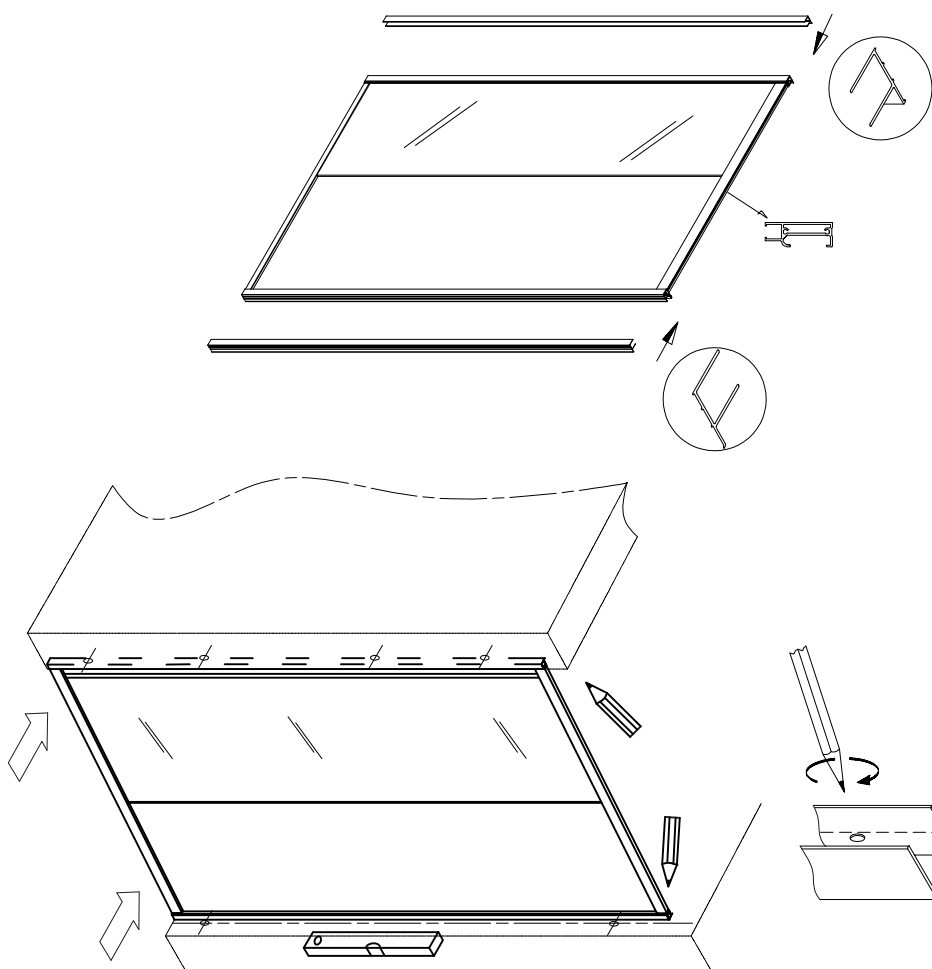

TVs 100	975 - 1000	2000	410
TVs 120	1175 - 1200	2000	510

🇸🇮 NAVODILO ZA SESTAVO
🇭🇷 UPUTSTVO ZA MONTAŽU
🇬🇧 MOUNTING INSTRUCTIONS

TV2DS PULSAR 100, 120

LEVA / LEFT

DESNA / RIGHT

LEVA / LEFT

-2-

-b-

-c-

-4-

-d-

4 x
Ø 4 x 40

4 x
Ø 4 x 40

L1925

-5-

-e-

Zgoraj
Up

Ø 11

Spodaj
Down

-6-