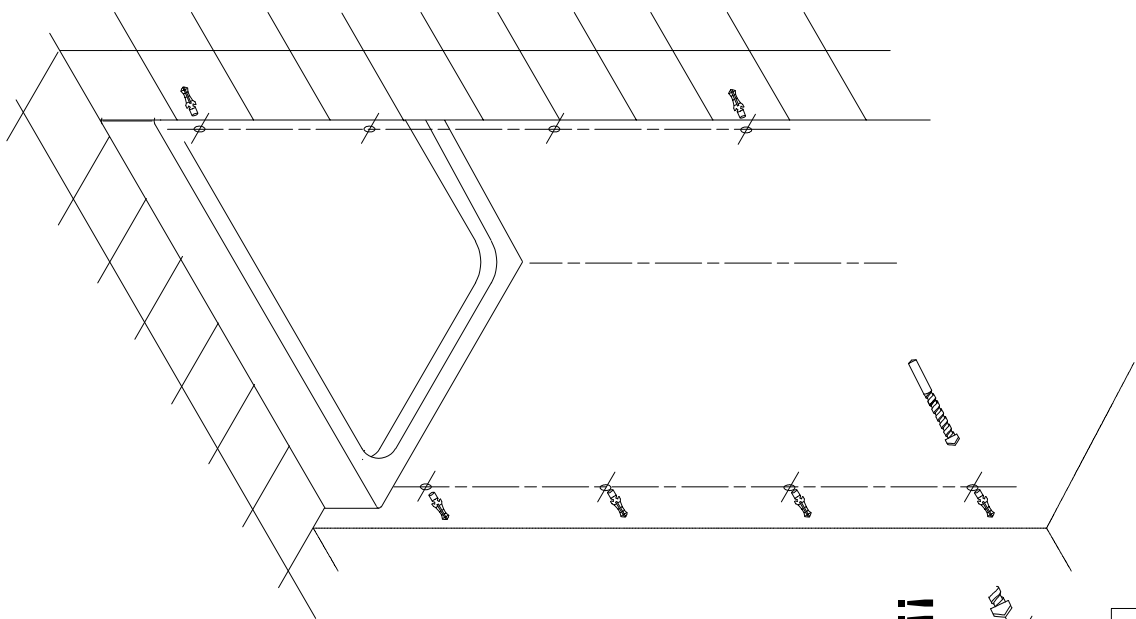

TVs 100	975 - 1000	2000	410
TVs 120	1175 - 1200	2000	510

🇸🇮 NAVODILO ZA SESTAVO
🇭🇷 UPUTSTVO ZA MONTAŽU
🇬🇧 MOUNTING INSTRUCTIONS

TV2DS PULSAR 100, 120

LEVA / LEFT

DESNA / RIGHT

LEVA / LEFT

-2-

-b-

-c-

-4-

-d-

4 x
Ø 4 x 40

4 x
Ø 4 x 40

L1925

-5-

-e-

Zgoraj
Up

Ø 11

Spodaj
Down

-6-