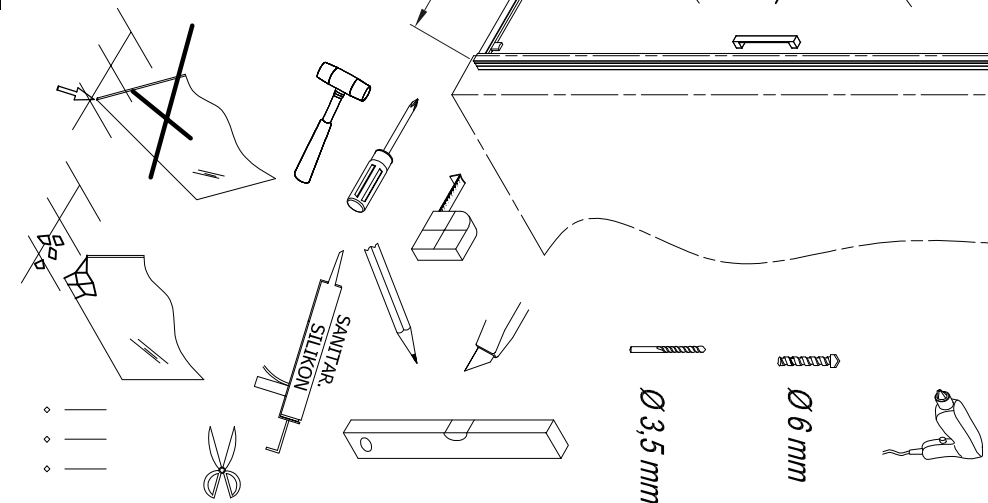

TVs 100	975 - 1000	2000	410
TVs 120	1175 - 1200	2000	510

🇸🇮 NAVODILO ZA SESTAVO
🇭🇷 UPUTSTVO ZA MONTAŽU
🇬🇧 MOUNTING INSTRUCTIONS

TV2DS PULSAR 100, 120

LEVA / LEFT

DESNA / RIGHT

LEVA / LEFT

-2-

-b-

-c-

-4-

-d-

4 x
Ø 4 x 40

4 x
Ø 4 x 40

L1925

-5-

-e-

Zgoraj
Up

Ø 11

Spodaj
Down

-6-