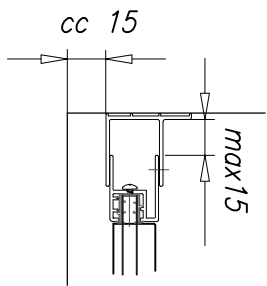

TVs 100	975 - 1000	2000	410
TVs 120	1175 - 1200	2000	510

🇸🇮 NAVODILO ZA SESTAVO
🇭🇷 UPUTSTVO ZA MONTAŽU
🇬🇧 MOUNTING INSTRUCTIONS

TV2DS PULSAR 100, 120

LEVA / LEFT

DESNA / RIGHT

LEVA / LEFT

-2-

-b-

-c-

-4-

-d-

4 x
Ø 4 x 40

4 x
Ø 4 x 40

L1925

-5-

-e-

Zgoraj
Up

Ø 11

Spodaj
Down

-6-