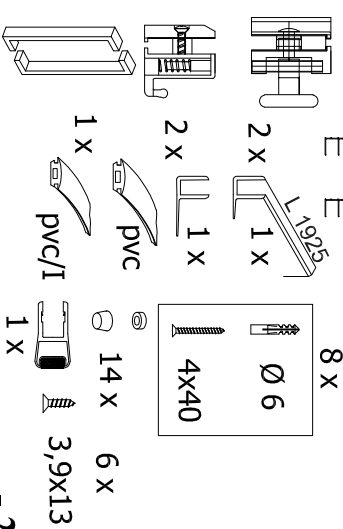

TVs 100	975 - 1000	2000	410
TVs 120	1175 - 1200	2000	510

🇸🇮 NAVODILO ZA SESTAVO
🇭🇷 UPUTSTVO ZA MONTAŽU
🇬🇧 MOUNTING INSTRUCTIONS

TV2DS PULSAR 100, 120

LEVA / LEFT

DESNA / RIGHT

LEVA / LEFT

-2-

-b-

-c-

-4-

-d-

4 x
Ø 4 x 40

4 x
Ø 4 x 40

L1925

-5-

-e-

Zgoraj
Up

Ø 11

Spodaj
Down

-6-