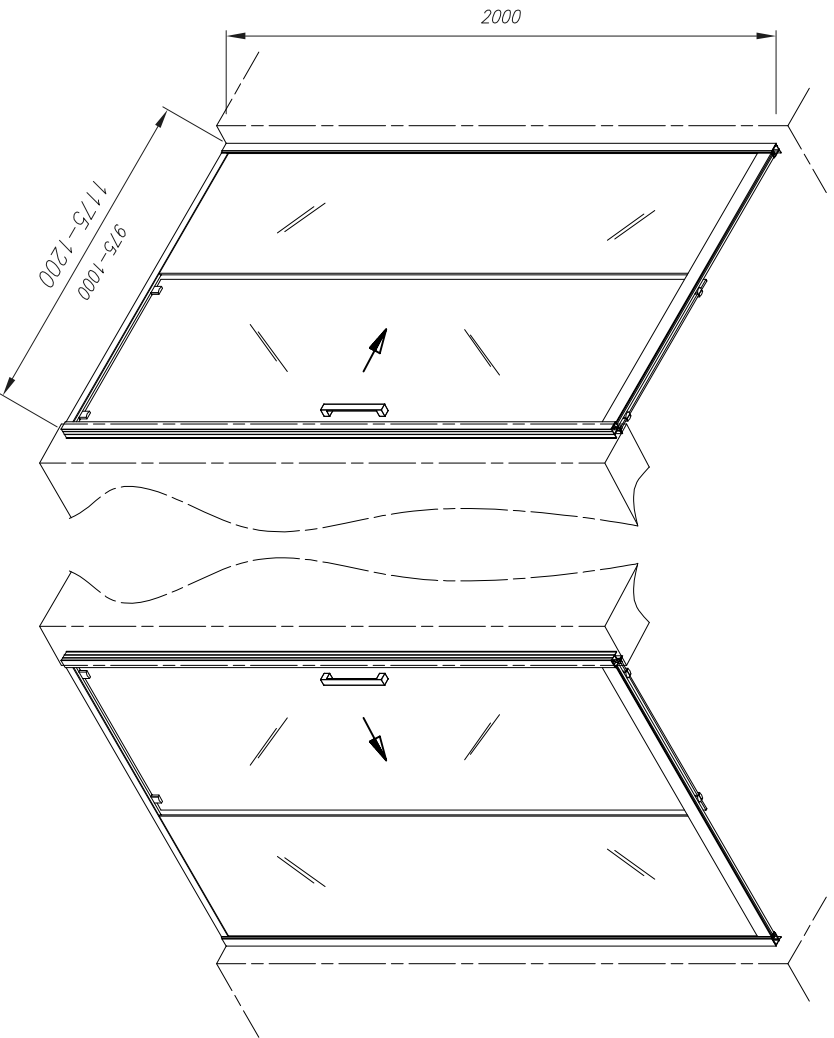

TVs 100	975 - 1000	2000	410
TVs 120	1175 - 1200	2000	510

🇸🇮 NAVODILO ZA SESTAVO
🇭🇷 UPUTSTVO ZA MONTAŽU
🇬🇧 MOUNTING INSTRUCTIONS

TV2DS PULSAR 100, 120

LEVA / LEFT

DESNA / RIGHT

LEVA / LEFT

-2-

-b-

-c-

-4-

-d-

4 x
Ø 4 x 40

4 x
Ø 4 x 40

L1925

-5-

-e-

Zgoraj
Up

Ø 11

Spodaj
Down

-6-